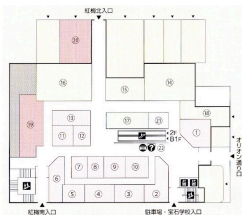

1F 服飾雑貨

■ 化粧品

- ①クリスチャン・ディオール
- ②シャネル
- ③エスティ ロードー
- ④ランコム
- ⑤クニエーク
- ⑥クレ・ド・ポー ボーテ
- ⑦コスメテコルテ
- ⑧SK-II
- ⑨SHISEIDO
- ⑩イヴ・サンローラン
- ⑪RMK
- ⑫ジルスチュアート
- ⑬M・A・C

■ 婦人紳士洋品雑貨

- ⑭婦人靴・ハンドバッグ・財布
- ⑮婦人ハンカチ・靴下
- ⑯紳士洋品雑貨
- ⑰ファッションパーツ・アクセサリー
- ⑱ロクシタン

■ ブランドブティック

- ⑲コーチ
- ⑳パピス・マドモアゼルノンノン

■ プロモーション

- ①ステージ#1
- ②コンシェルジュカウンター