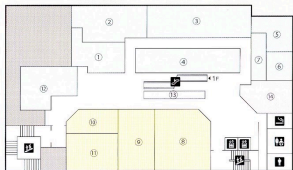

■営業時間 / 24時間営業

駐輪場

- A 岡島駐輪場
 - B 市営駐輪場
- ※駐輪場の地下にございます。*更替よりお入りください。

LINEお友だち募集中!!

クーポンなどのお得な情報をお届けします。

〈LINE ID〉@okajima

LINEの「友だち追加」から「ID検索」→「@okajima」または「二次元コード」で登録してください。

B1F 食料品